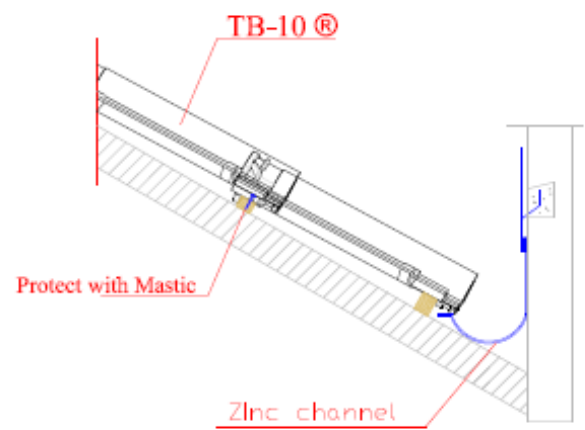

Entry with wall