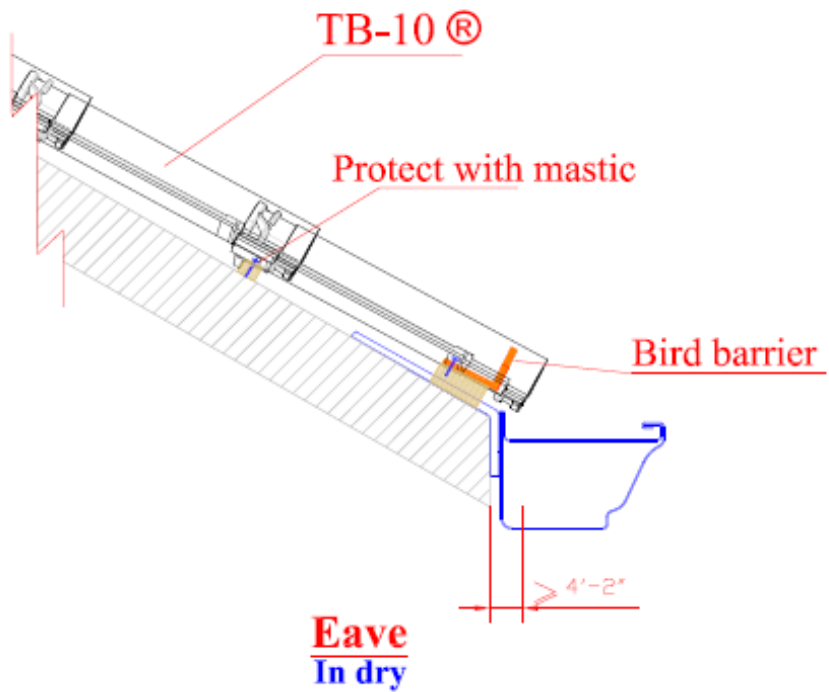

TEJAS BORJA

Únicos desde 1899

Francisco Ramón Borja