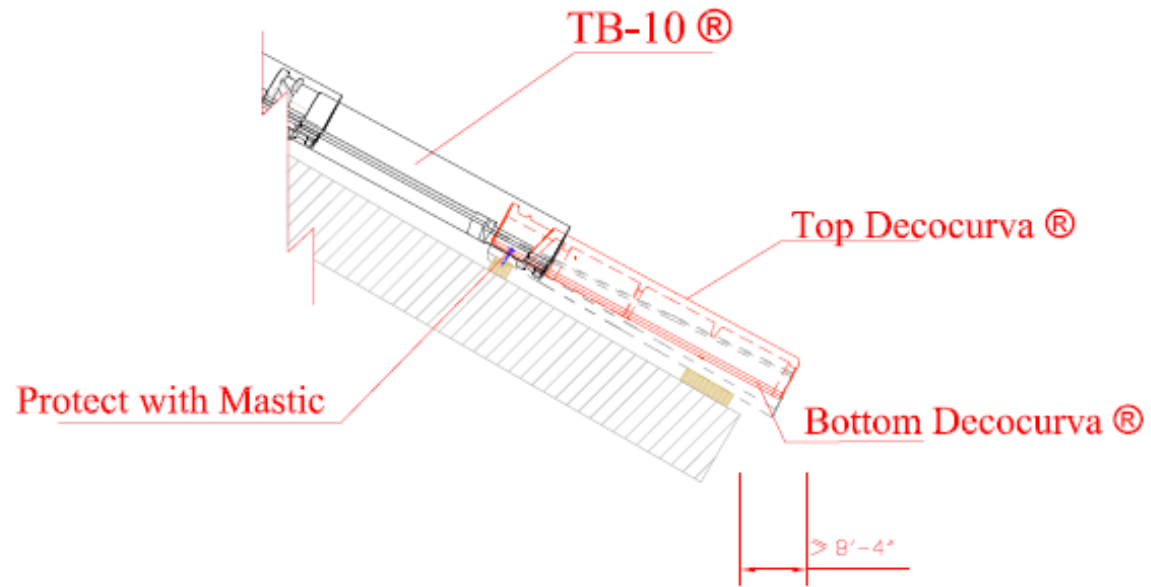

TEJAS BORJA
Únicos desde 1899

Francisco Ramón Borja

Eave Decocurva®
dry